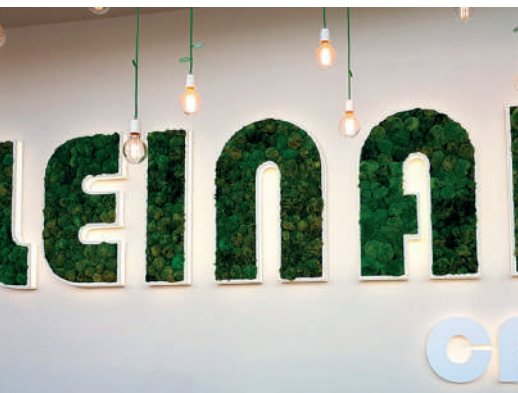

Bureau
Hôtel
Restaurant
Retail
Logement

VÉGÉTAUX
STABILISÉS

SCOOP *Végétal*

Faites de votre intérieur le plus beau des jardins !

0% d'entretien, 0% de lumière, 0% d'eau.

STABILISATION VÉGÉTALE

UN PROCÉDÉ UNIQUE TOTALEMENT ÉCOLOGIQUE !